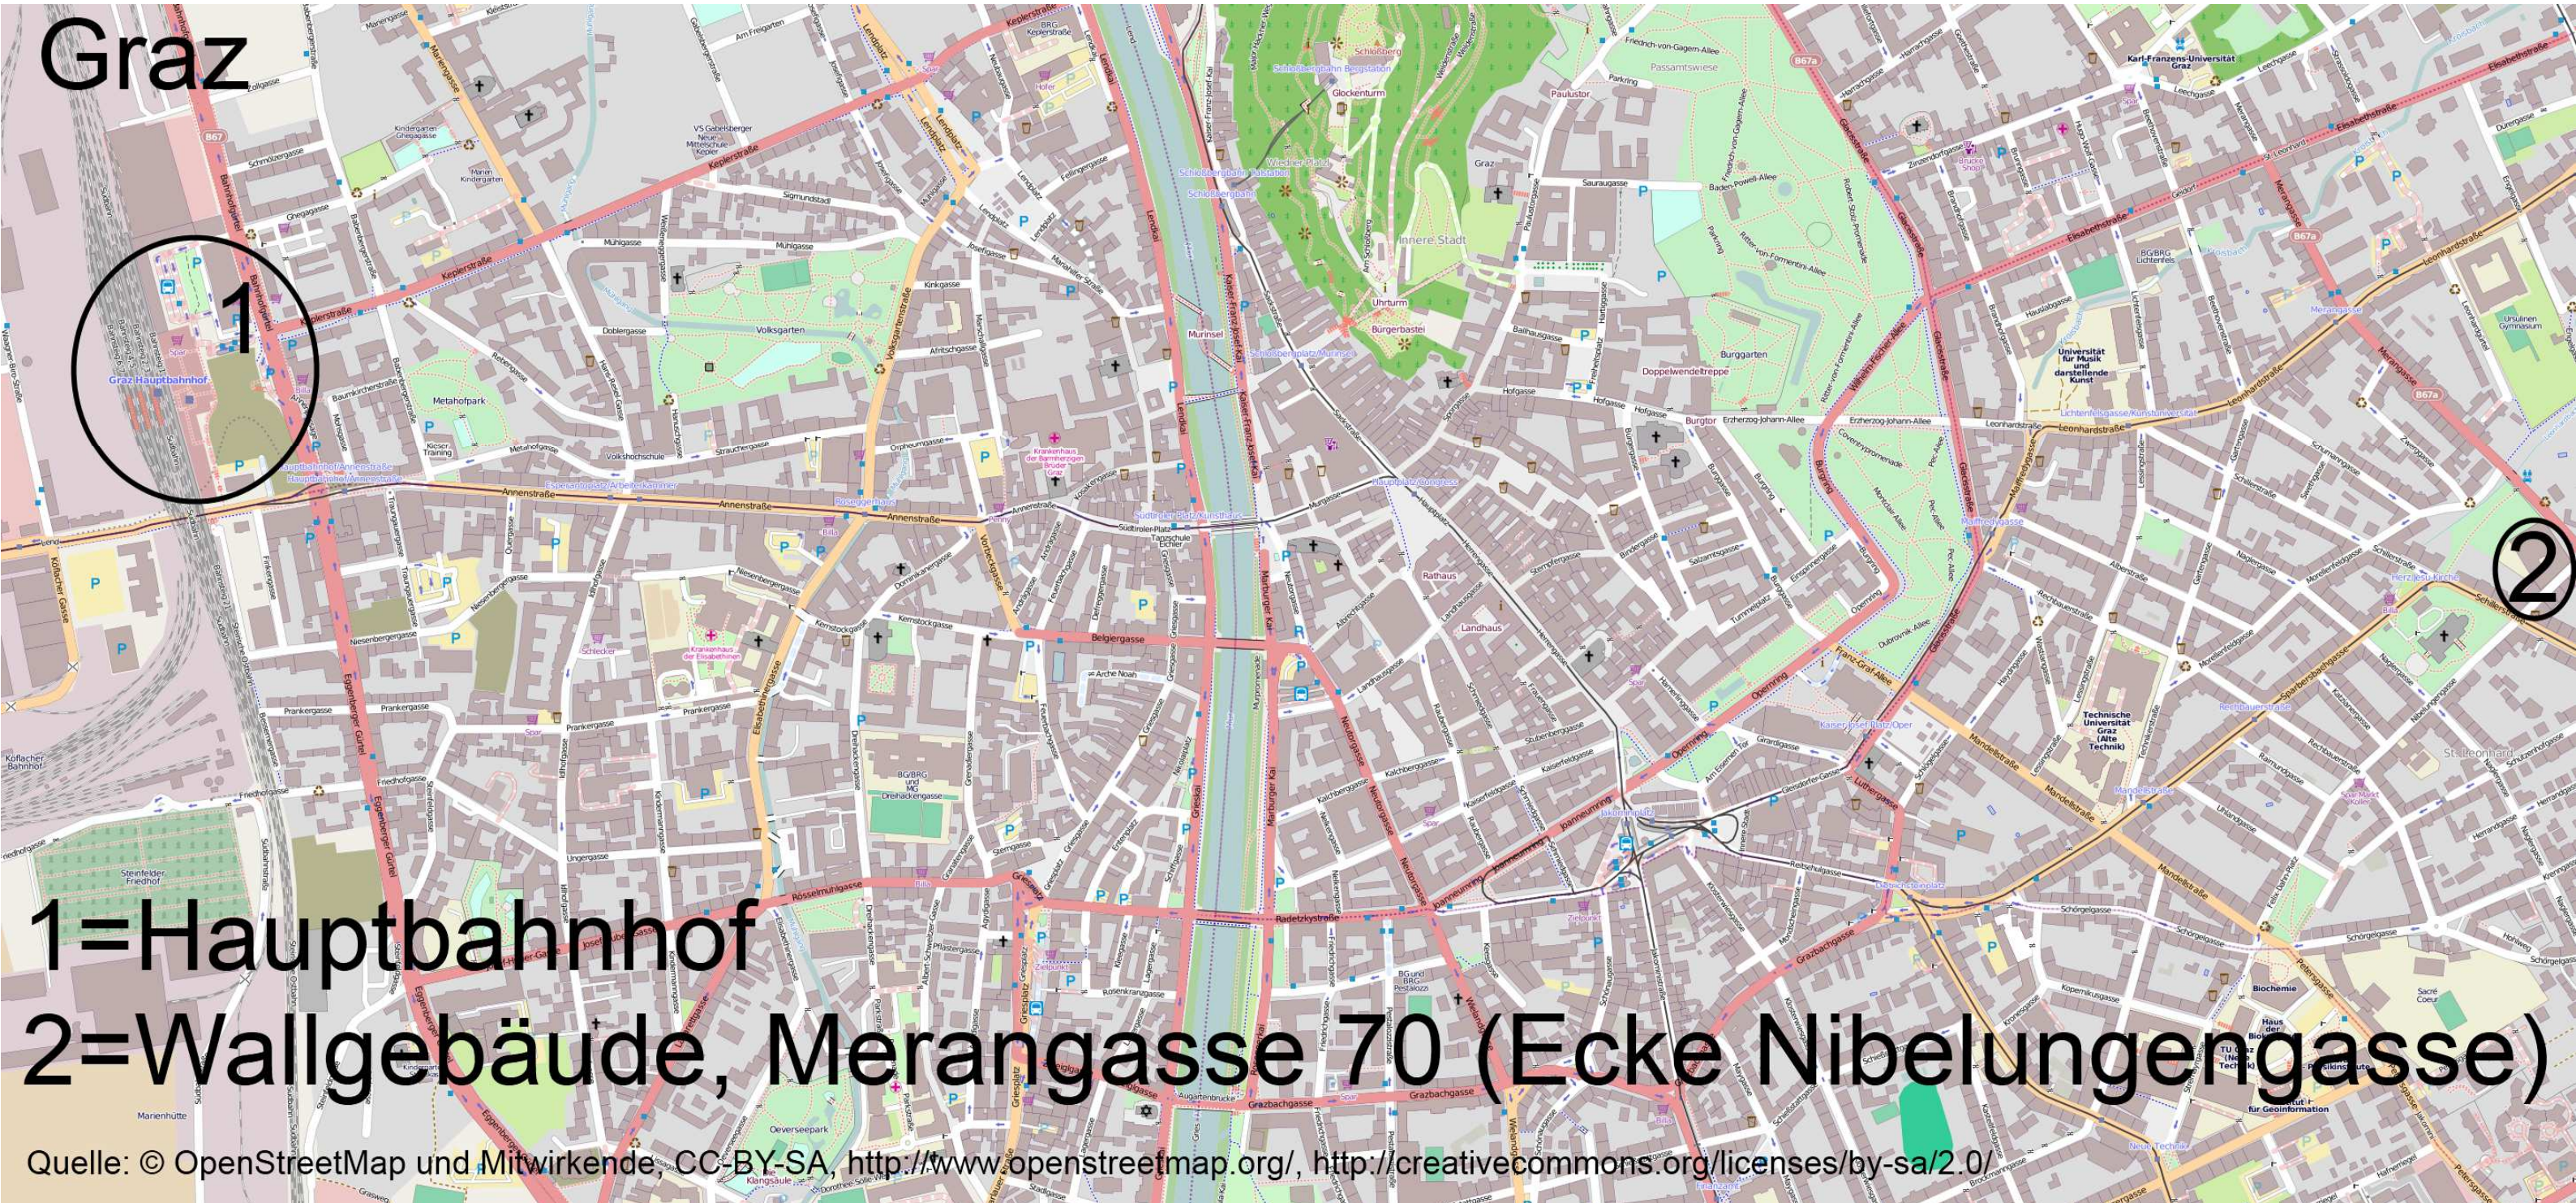

FJR Graz (18.-21.04.2012)

Graz

1=Hauptbahnhof
2=Walgebäude, Merangasse 70 (Ecke Nibelungengasse)

Quelle: © OpenStreetMap und Mitwirkende, CC-BY-SA, <http://www.openstreetmap.org/>, <http://creativecommons.org/licenses/by-sa/2.0/>